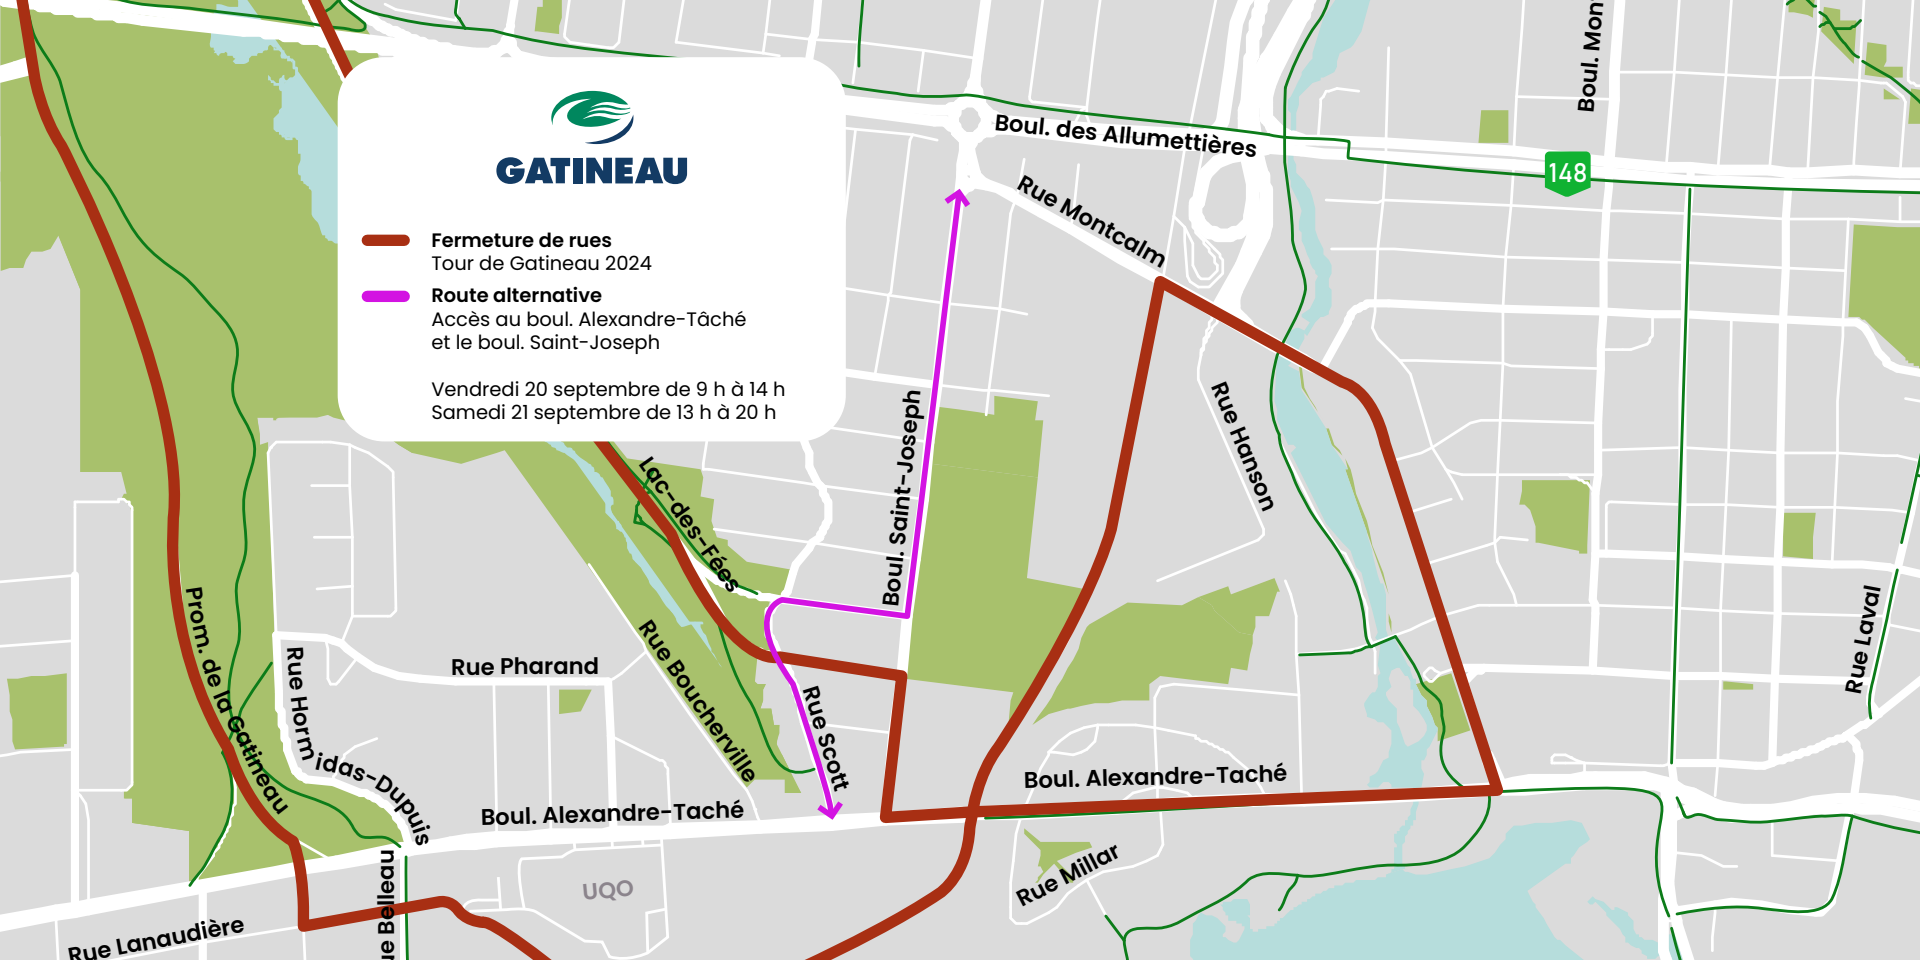

Rue Hanson

Rue Montcalm

Rue Victoria

Rue Eddy

Rue Laval

Lac-des-Fées

Rue Boucherville

Rue Scott

Boul. Alexandre-Taché

andre-Taché

Fermeture de rues
Tour de Gatineau 2024

Route alternative
Accès au boul. Alexandre-Taché
et le boul. Saint-Joseph

Vendredi 20 septembre de 9 h à 14 h
Samedi 21 septembre de 13 h à 20 h

-  **Fermeture de rues**
Tour de Gatineau 2024
-  **Route alternative**
Accès au boul. Alexandre-Taché
et le boul. Saint-Joseph