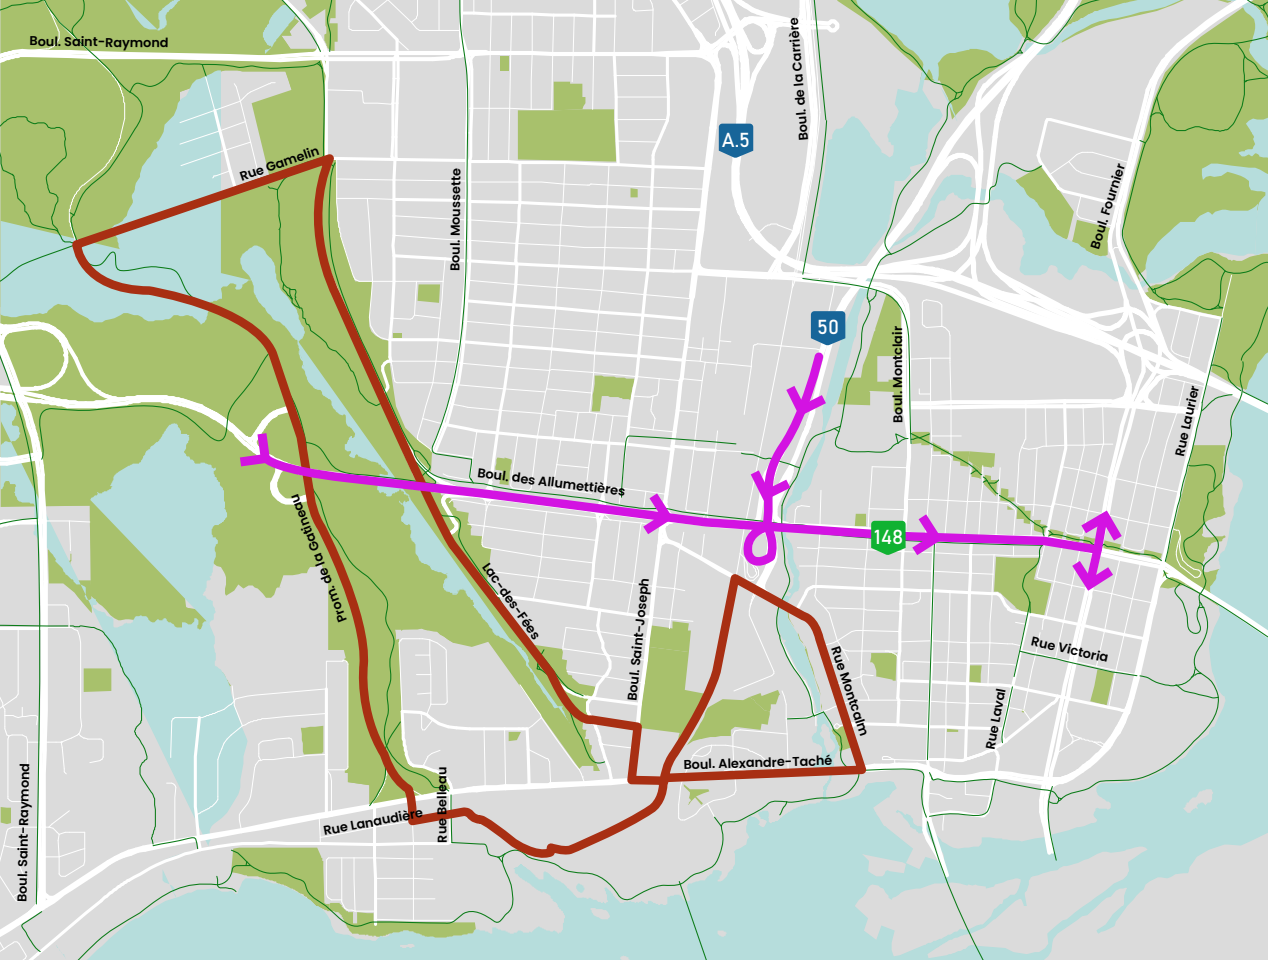

GATINEAU

Fermeture de rues
Tour de Gatineau 2024

Route alternative
Accès suggéré pour le centre-ville
à partir du boul. des Allumettières
et de l'Autoroute 50

Vendredi 20 septembre de 9 h à 14 h
Samedi 21 septembre de 13 h à 20 h
Dimanche 22 septembre de 8 h à 23 h

- Fermeture de rues**
Tour de Gatineau 2024
- Route alternative**
Accès suggéré pour le centre-ville
à partir du boul. des Allumettières
et de l'Autoroute 50

GATINEAU

Fermeture de rues
Tour de Gatineau 2024

Route alternative
Accès suggéré pour le centre-ville
à partir du Chemin Aylmer

Vendredi 20 septembre de 9 h à 14 h
Samedi 21 septembre de 13 h à 20 h

-  **Fermeture de rues**
Tour de Gatineau 2024
-  **Route alternative**
Accès suggéré pour le centre-ville
à partir du Chemin Aylmer

Boul. Saint-Raymond

Rue Gamelin

Boul. Moussette

Boul. de la Carrière

Boul. Foucher

Rue Carlier

A-5

50