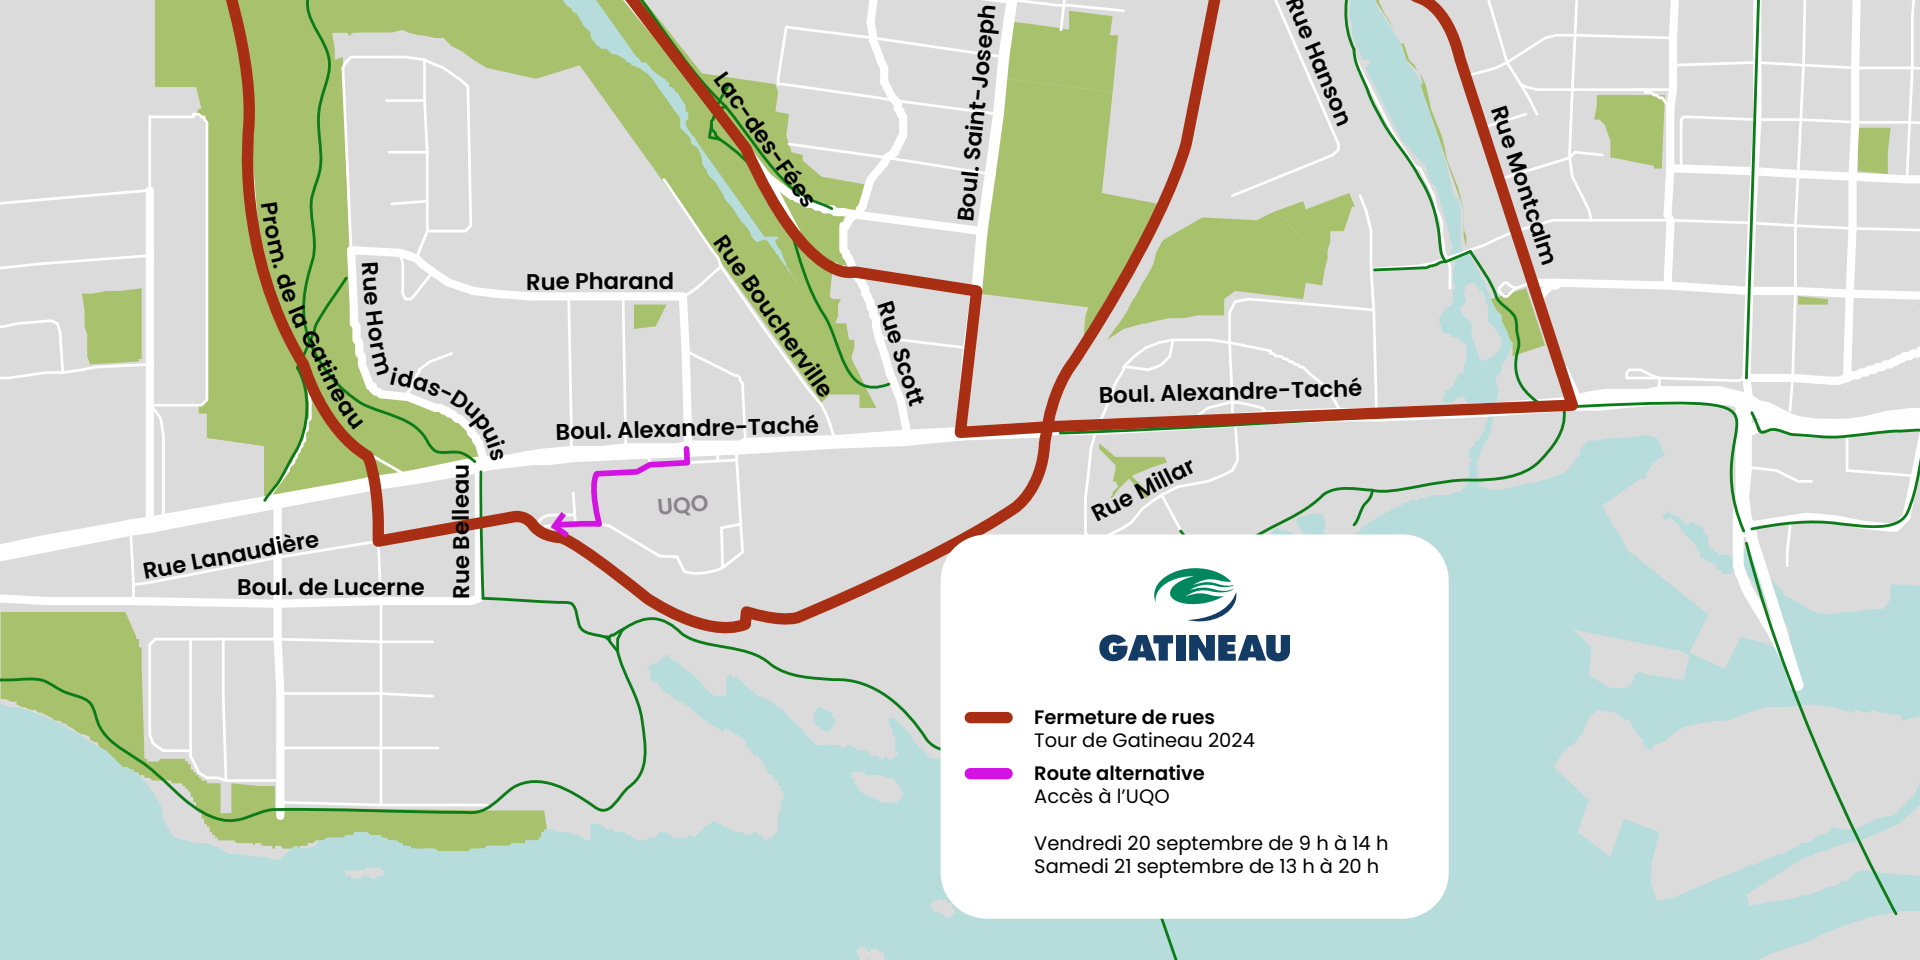

Rue Victoria

Rue de la Vallée

Rue Yvan-Dupuis

Rue Pharand

Rue Duchesne

Rue Scott

Boul. Alexandre-Taché

Boul. Alexandre-Taché

Rue Millar

Rue Lanoulière

Boul. de Lucerne

Rue Bellin

Boul. Saint-Raymond

-  **Fermeture de rues**
Tour de Gatineau 2024
-  **Route alternative**
Accès à l'UQO

Vendredi 20 septembre de 9 h à 14 h
Samedi 21 septembre de 13 h à 20 h

GATINEAU

-  **Fermeture de rues**
Tour de Gatineau 2024
-  **Route alternative**
Accès à l'UQO

Fermeture de rues
Tour de Gatineau 2024

Route alternative
Accès au quartier Lac-des-Fées

Vendredi 20 septembre de 9 h à 14 h
Samedi 21 septembre de 13 h à 20 h