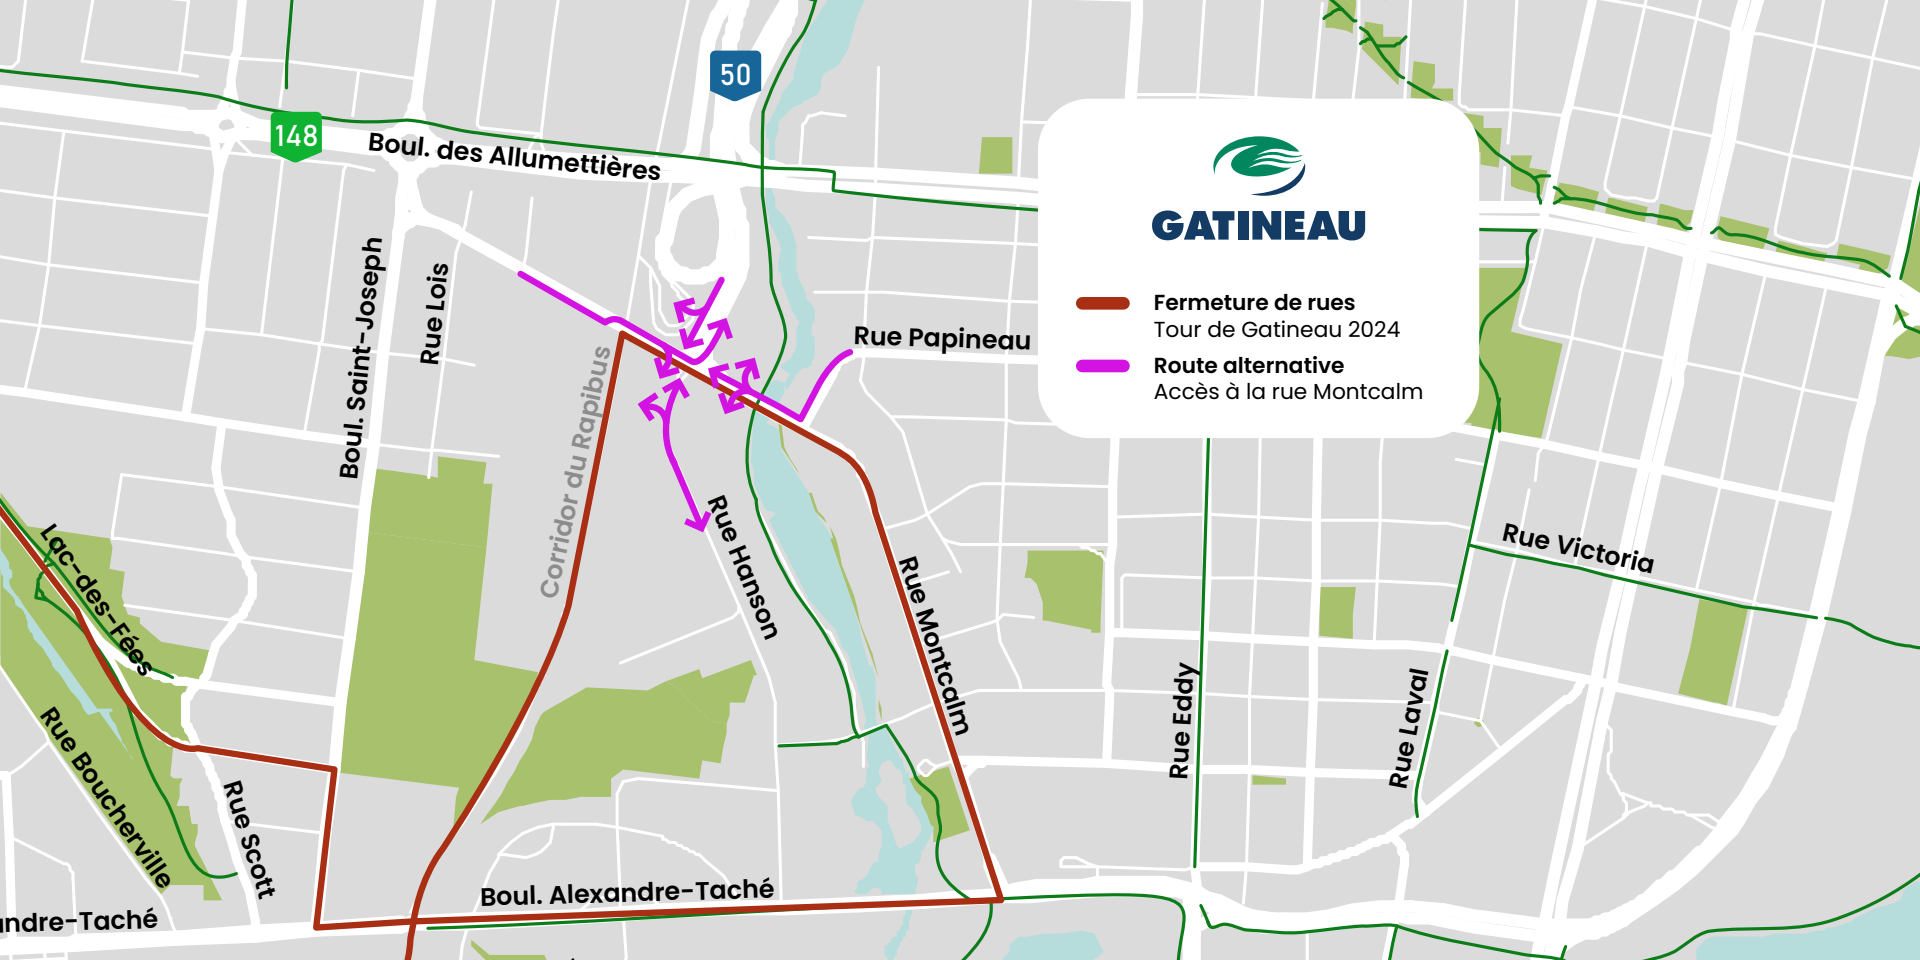

Rue de la Chimnère

Lac-des-Fées

-  **Fermeture de rues**
Tour de Gatineau 2024
-  **Route alternative**
Accès au quartier Lac-des-Fées

Boul. Saint-Raymond

Boul. de la Cité-des-Jeunes

Rue des Fées

Rue de la Chimnère

Boul. Lionel-Émond

Rue Gamelin

Rue Bourque

Rue Caron

Boul. Moussette

Lac-des-Fées

-  **Fermeture de rues**
Tour de Gatineau 2024
-  **Route alternative**
Accès à la rue Montcalm

Vendredi 20 septembre de 9 h à 14 h
Samedi 21 septembre de 13 h à 20 h

50

148

Boul. des Allumettières

Boul. Saint-Joseph

Rue Lois

Rue Papineau

-  **Fermeture de rues**
Tour de Gatineau 2024
-  **Route alternative**
Accès à la rue Montcalm

Corridor du Rapibus

Rue Hanson

Rue Montcalm

Rue Victoria

Rue Eddy

Rue Laval

Lac-des-Fées

Rue Boucherville

Rue Scott