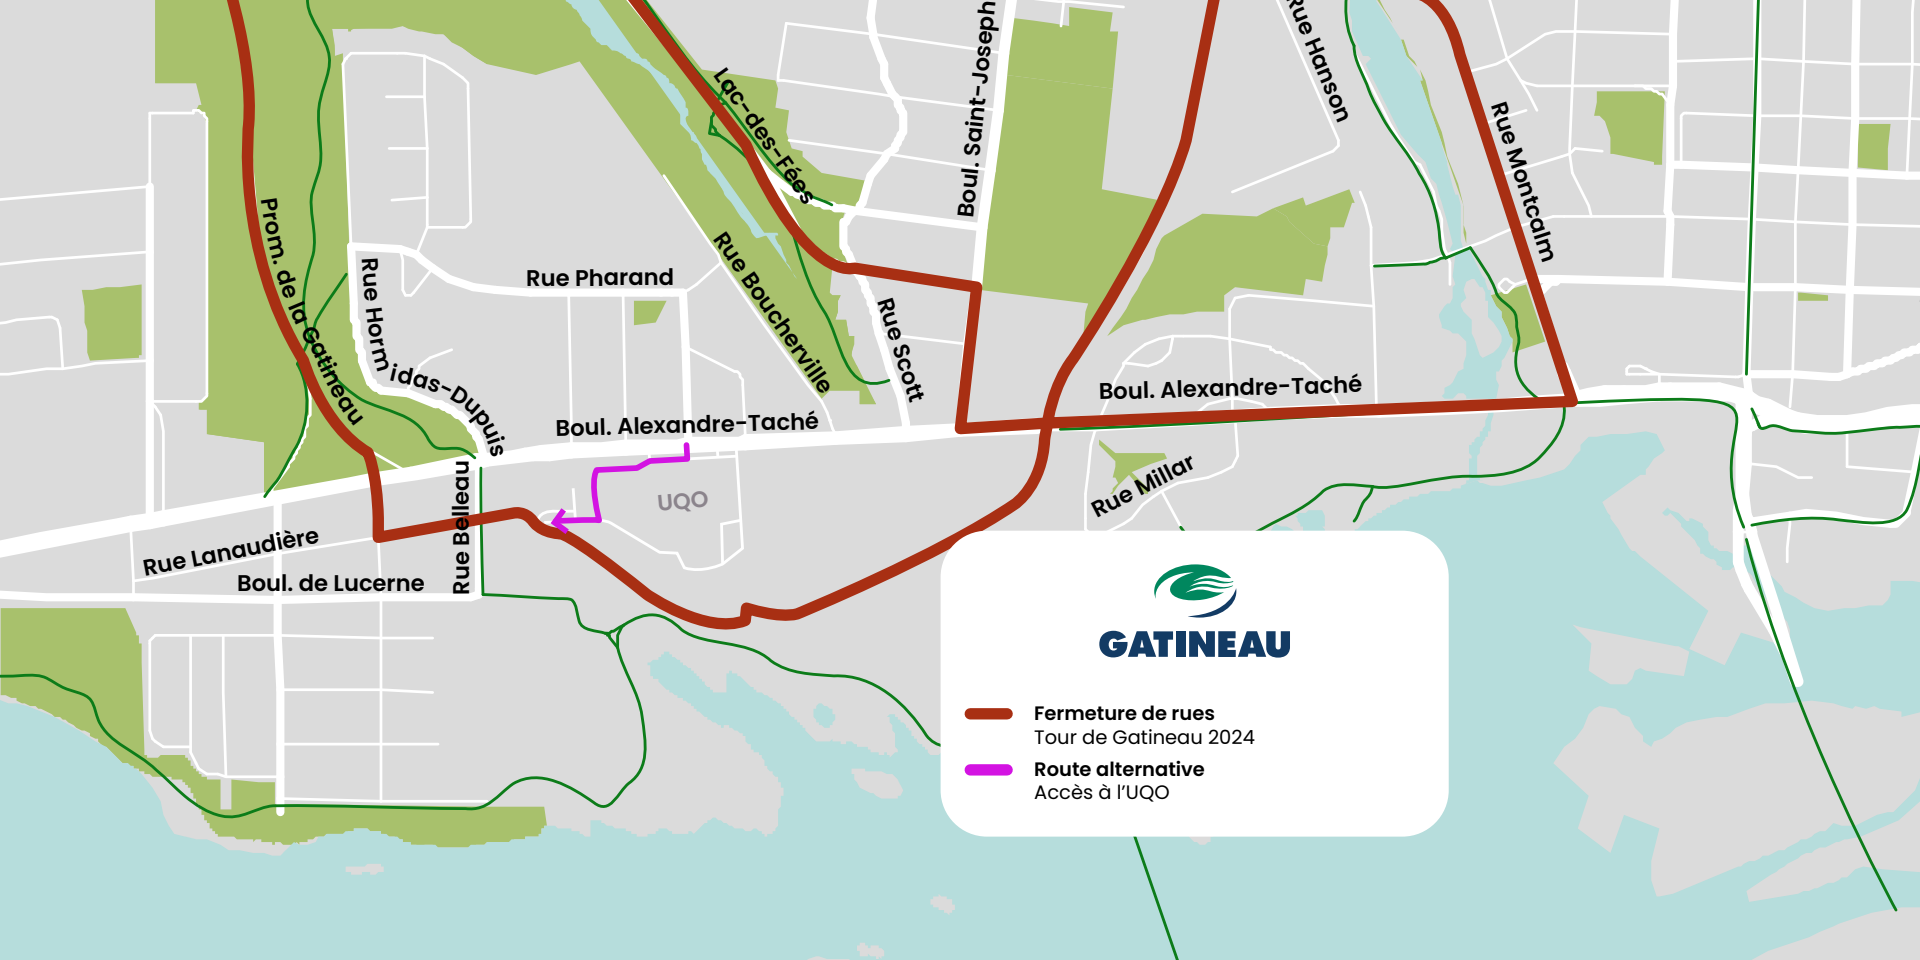

Rue Victoria

Rue de la Vallée

Rue Yvan-Dupuis

Rue Pharand

Rue Duchesne

Rue Scott

Boul. Alexandre-Taché

Boul. Alexandre-Taché

Rue Millar

Rue Lanoulière

Boul. de Lucerne

Rue Bellin

Boul. Saint-Raymond

-  **Fermeture de rues**
Tour de Gatineau 2024
-  **Route alternative**
Accès à l'UQO

Vendredi 20 septembre de 9 h à 14 h
Samedi 21 septembre de 13 h à 20 h

GATINEAU

-  **Fermeture de rues**
Tour de Gatineau 2024
-  **Route alternative**
Accès à l'UQO

Fermeture de rues
Tour de Gatineau 2024

Route alternative
Accès au quartier Lac-des-Fées

Vendredi 20 septembre de 9 h à 14 h
Samedi 21 septembre de 13 h à 20 h