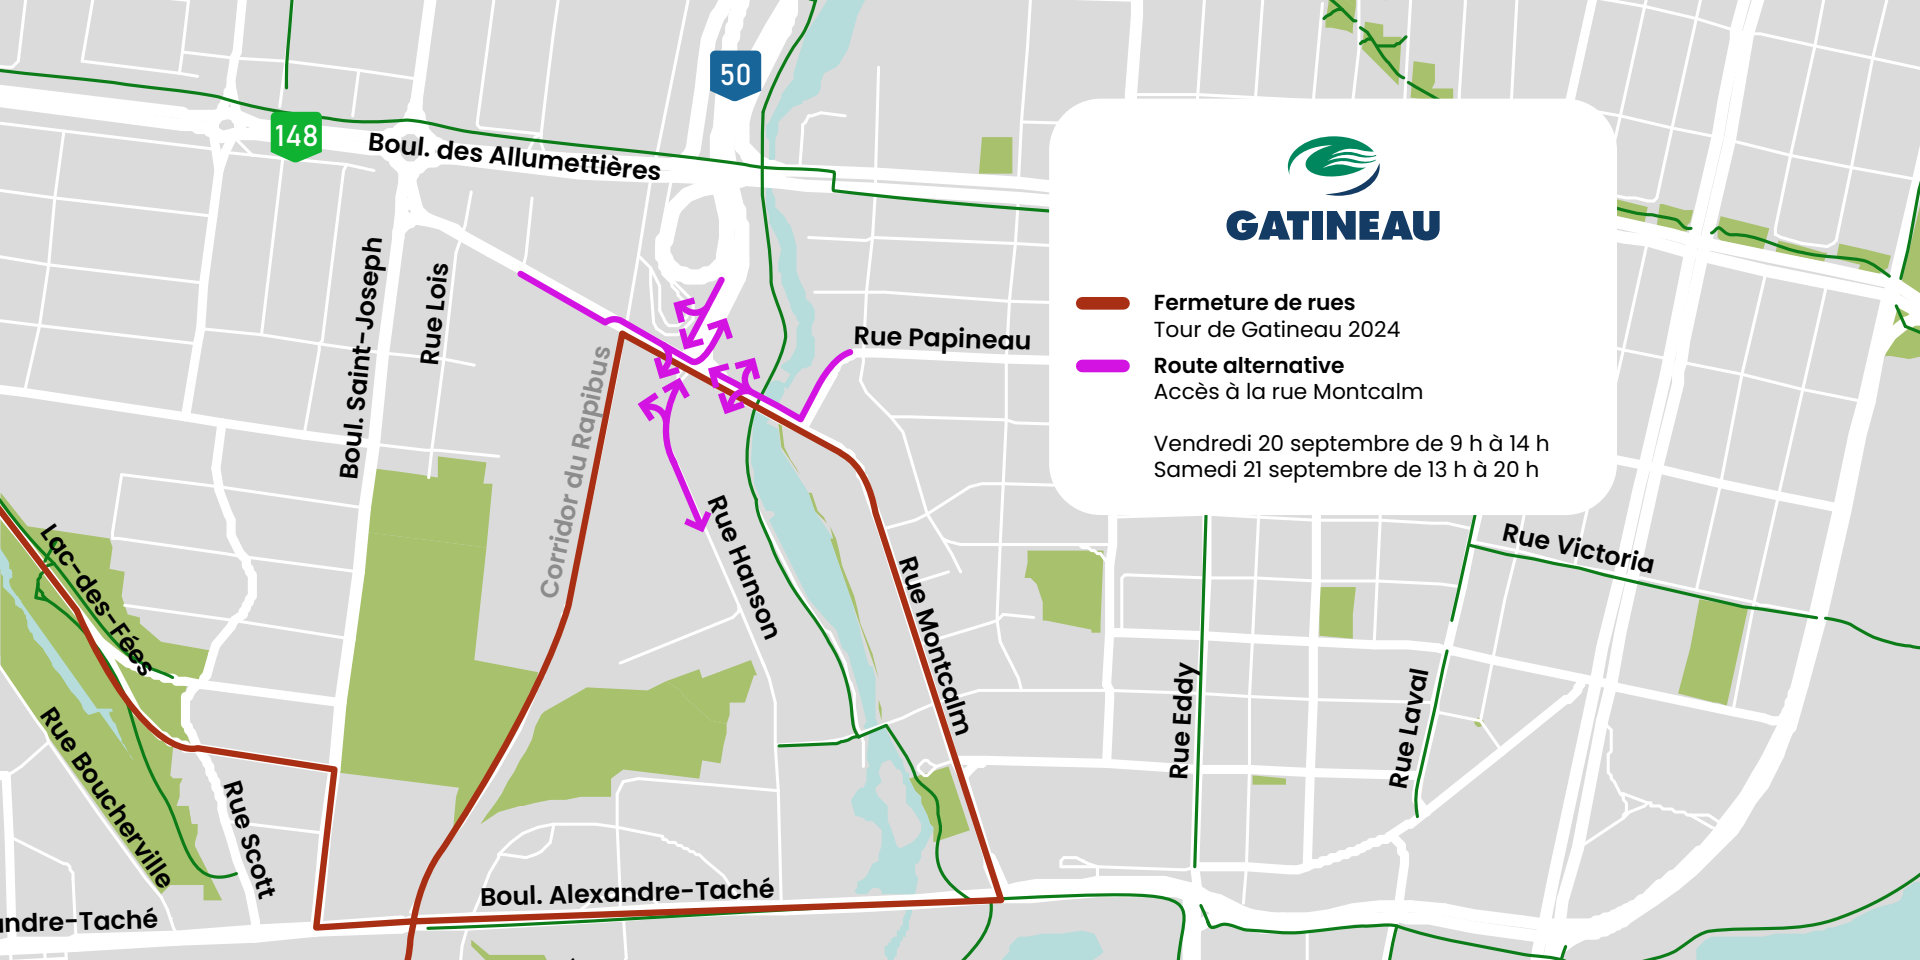

Rue de la Chimnère

Lac-des-Fées

-  **Fermeture de rues**
Tour de Gatineau 2024
-  **Route alternative**
Accès au quartier Lac-des-Fées

Boul. Saint-Raymond

Boul. de la Cité-des-Jeunes

Rue des Fées

Rue de la Chimnère

Boul. Lionel-Émond

Rue Gamelin

Rue Bourque

Rue Caron

Boul. Moussette

Lac-des-Fées

-  **Fermeture de rues**
Tour de Gatineau 2024
-  **Route alternative**
Accès à la rue Montcalm

Vendredi 20 septembre de 9 h à 14 h
Samedi 21 septembre de 13 h à 20 h

50

148

Boul. des Allumettières

Boul. Saint-Joseph

Rue Lois

Rue Papineau

-  **Fermeture de rues**
Tour de Gatineau 2024
-  **Route alternative**
Accès à la rue Montcalm

Corridor du Rapibus

Rue Hanson

Rue Montcalm

Rue Victoria

Rue Eddy

Rue Laval

Lac-des-Fées

Rue Boucherville

Rue Scott