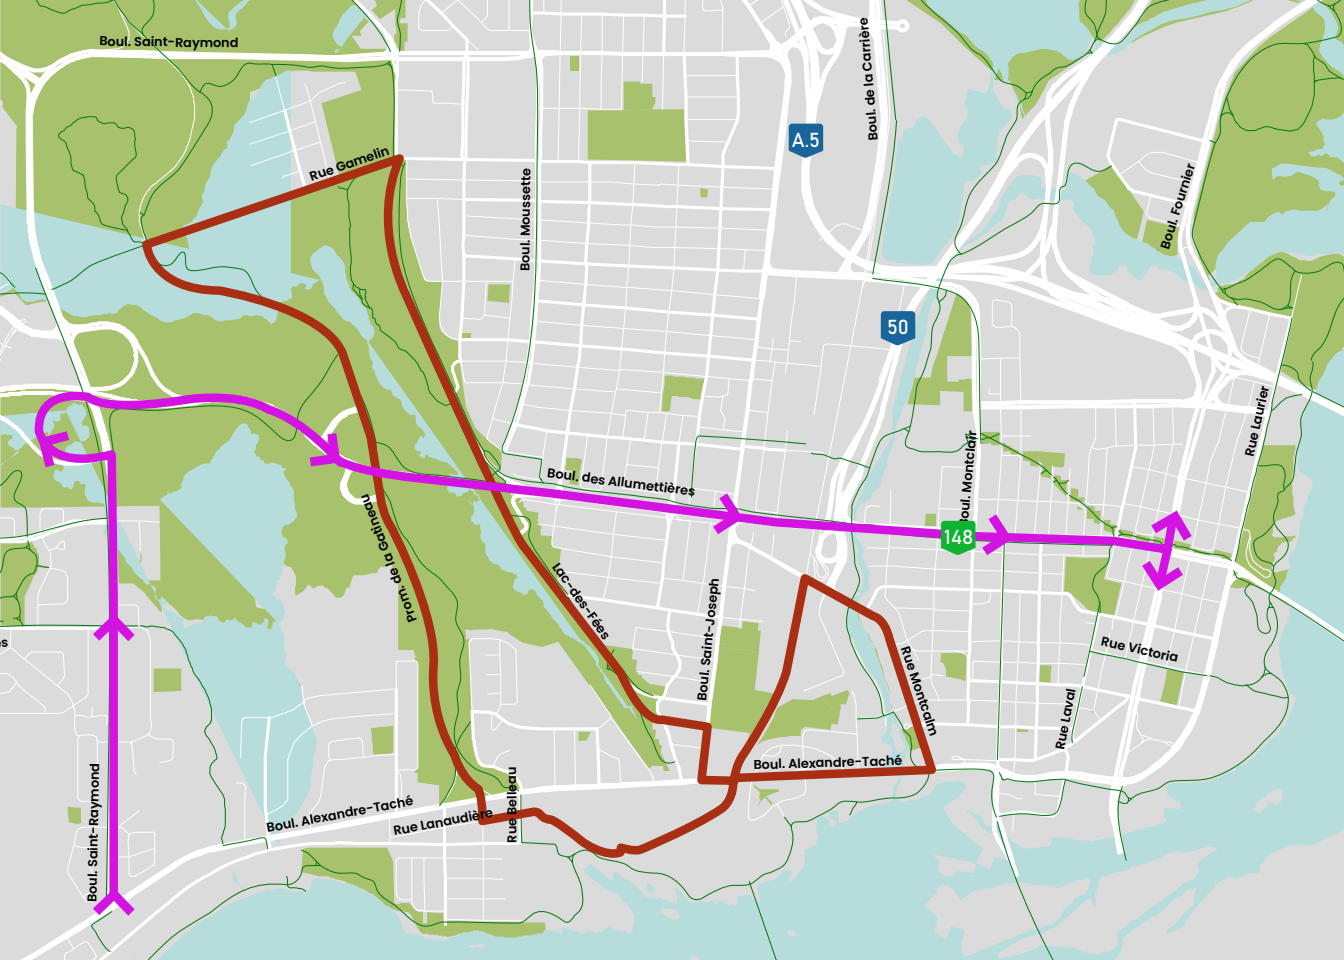

GATINEAU

Fermeture de rues
Tour de Gatineau 2024

Route alternative
Accès suggéré pour le centre-ville
à partir du boul. des Allumettières
et de l'Autoroute 50

Vendredi 20 septembre de 9 h à 14 h
Samedi 21 septembre de 13 h à 20 h
Dimanche 22 septembre de 8 h à 23 h

- Fermeture de rues**
Tour de Gatineau 2024
- Route alternative**
Accès suggéré pour le centre-ville
à partir du boul. des Allumettières
et de l'Autoroute 50

GATINEAU

Fermeture de rues
Tour de Gatineau 2024

Route alternative
Accès suggéré pour le centre-ville
à partir du Chemin Aylmer

Vendredi 20 septembre de 9 h à 14 h
Samedi 21 septembre de 13 h à 20 h

-  **Fermeture de rues**
Tour de Gatineau 2024
-  **Route alternative**
Accès suggéré pour le centre-ville
à partir du Chemin Aylmer

Boul. Saint-Raymond

Rue Gamelin

Boul. Moussette

Boul. de la Carrière

Boul. Foucher

Rue Carlier

A-5

50